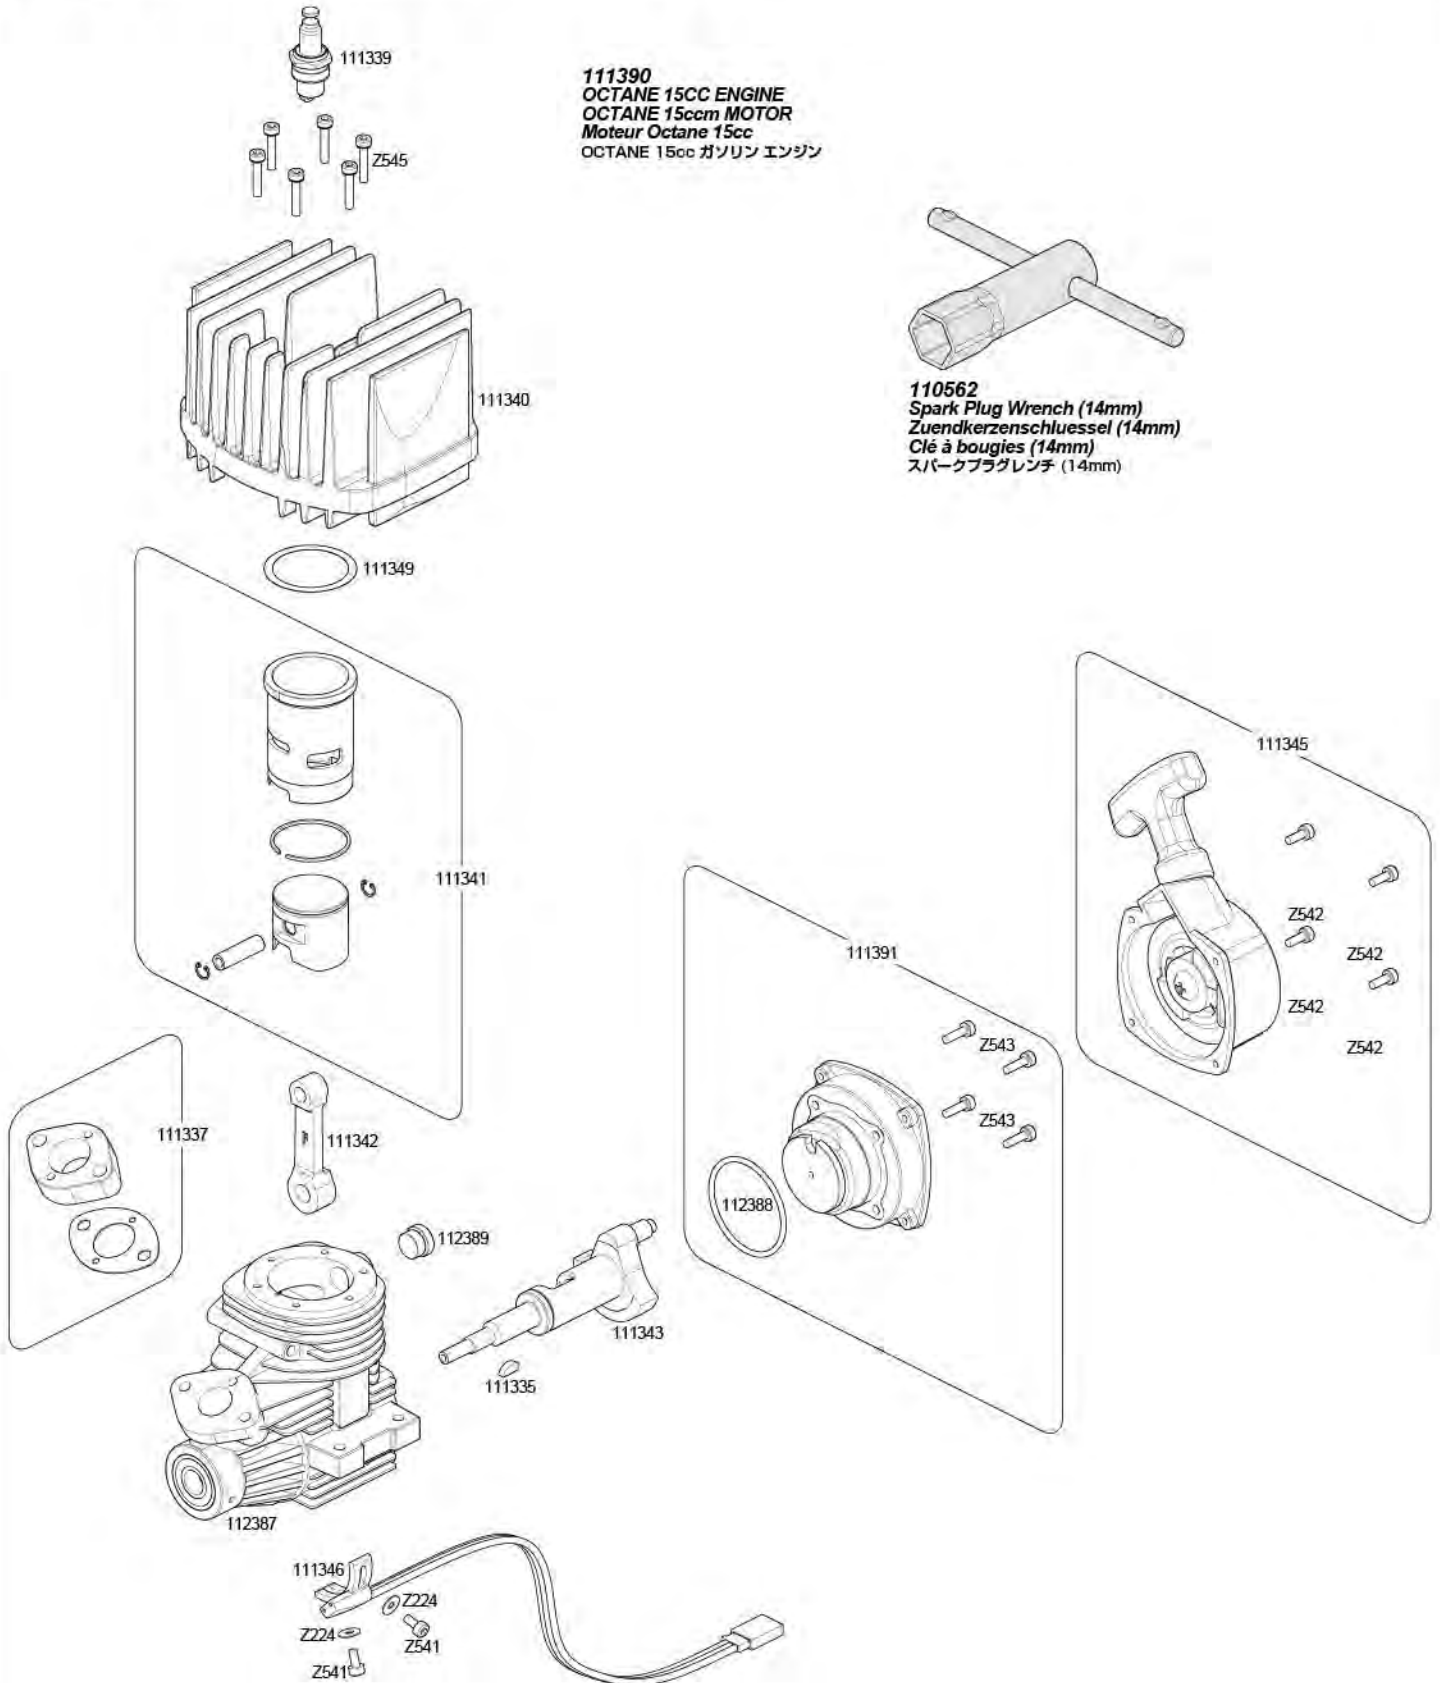

5-1

Engine Exploded View
 Explosionszeichnung des Motors

Vue éclatée du moteur
 エンジン展開図

111390
 OCTANE 15CC ENGINE
 OCTANE 15ccm MOTOR
 Moteur Octane 15cc
 OCTANE 15cc ガソリン エンジン

110562
 Spark Plug Wrench (14mm)
 Zuendkerzenschlüssel (14mm)
 Clé à bougies (14mm)
 スパークプラグレンチ (14mm)